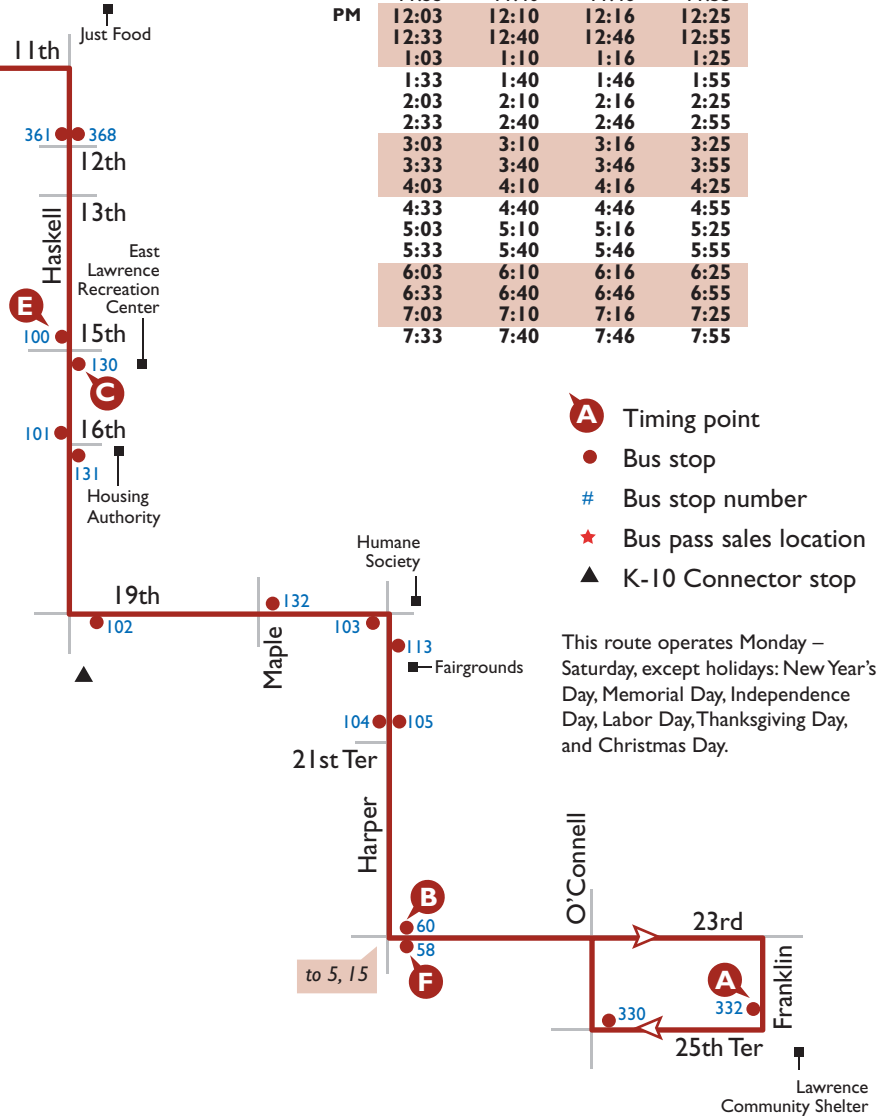

NORTHBOUND

	A 25th & Franklin	B 23rd & Harper	C 15th & Haskell	D 7th & Vermont
AM	6:05 6:35 7:05 7:35 8:05 8:35 9:05 9:35 10:05 10:35 11:05 11:35	6:12 6:42 7:12 7:42 8:12 8:42 9:12 9:42 10:12 10:42 11:12 11:42	6:19 6:49 7:19 7:49 8:19 8:49 9:19 9:49 10:19 10:49 11:19 11:49	6:27 6:57 7:27 7:57 8:27 8:57 9:27 9:57 10:27 10:57 11:27 11:57
PM	12:05 12:35 1:05 1:35 2:05 2:35 3:05 3:35 4:05 4:35 5:05 5:35 6:05 6:35 7:05 7:35	12:12 12:42 1:12 1:42 2:12 2:42 3:12 3:42 4:12 4:42 5:12 5:42 6:12 6:42 7:12 7:42	12:19 12:49 1:19 1:49 2:19 2:49 3:19 3:49 4:19 4:49 5:19 5:49 6:19 6:49 7:19 7:49	12:27 12:57 1:27 1:57 2:27 2:57 3:27 3:57 4:27 4:57 5:27 5:57 6:27 6:57 7:27 7:57